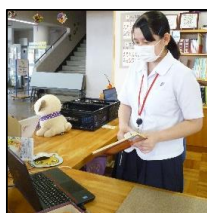

7/3.4.5インターンシップ(就業体験) 都農高校2年 渡部 歩未さん

図書館業務、頑張りました！

「みやざき食べきり宣言
プロジェクト」パネル展
7月22日(月)～8月16日(金)

8月の休館日

- ◆毎週火曜日
- ◆11日(日) 山の日
- ◆29日(木) 資料整理日